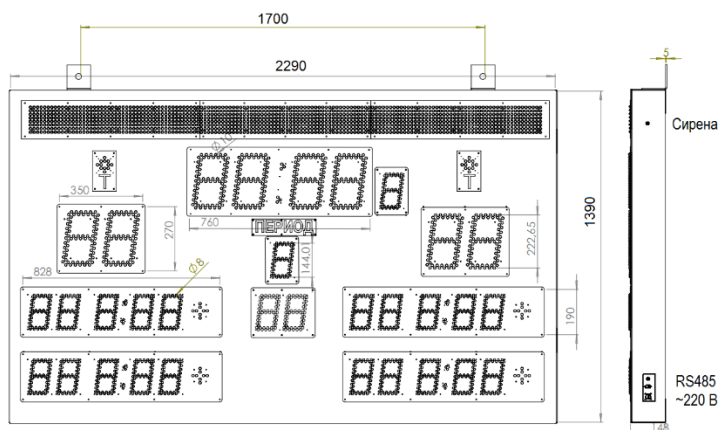

Табло МВ1303.

Габаритные размеры табло мм, не более - 2500x1600x200;

Вес табло, кг, не более - 100;

Элемент индикации - светодиоды;

Регулировка яркости - 8 уровней;

Звуковая сирена - с внешним подключением;

Состав отображаемой информации:

- текстовая строка - 120 мм - 144 * 8 точек.
- время игры - 230 мм (4шт.), 150мм (1шт.)
- счет - 230мм (по 2 шт. на команду);
- номер периода - 150мм (1шт.);
- тайм-аут - 150 мм (2 шт);
- удаленный игрок - 150 мм (5шт) (по 2 строки на команду)